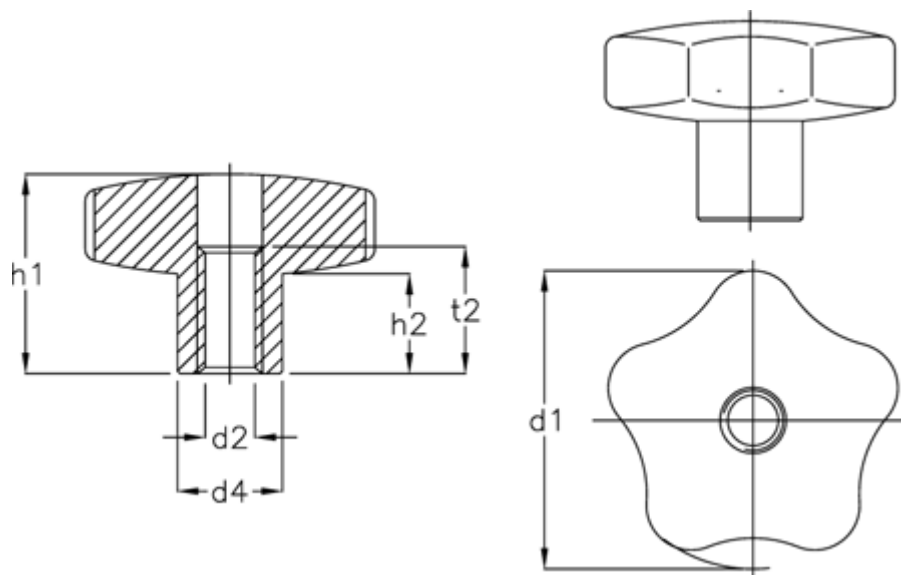

Varenummer: 20544470

Beskrivelse: E+G Håndknop GN 5336-60-M 12-D-PL

## Mål

$d_1 = 60$   
 $d_2 = M12$   
 $d_4 = 21$   
 $H_1 = 40$   
 $H_2 = 20$   
 $t_2 = 26$